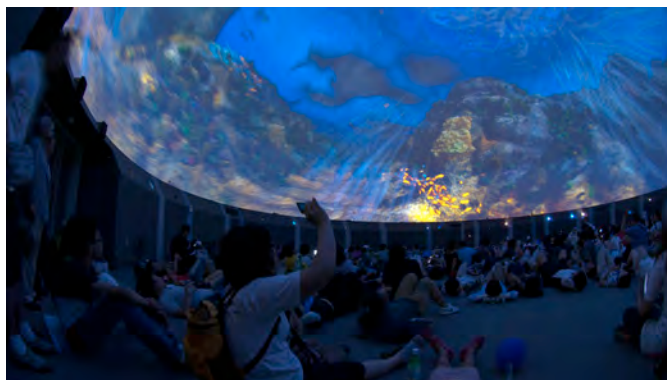

Führender Anbieter von immersiven Kuppelprojektionen der nächsten Generation

project: syntropy GmbH
D-39112 Magdeburg, Klausenerstrasse 47
T: +49 (0) 391 63 60 66-44 | Fax: +49 (0) 391 63 60 66-45
M: syntropians@project-syntropy.de <http://www.project-syntropy.de>

project:syntropy