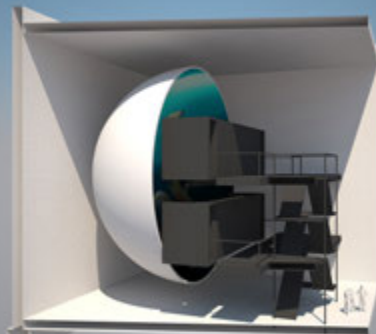

移动平台系统

flyDOME 飞行球幕影院有着六维的移动功能，以及800mm 的起伏振动距离；

影像系统

通过全方位覆盖的高分辨率影像，让观众无论从任何一个观看角度都能感受到设备带来的沉浸式震撼体验。

模块化设计

模块化设计让设备可以适配从16座到200座；

沉浸式的体验及互动效果都能应用在所有规格的影院，不受座位数的限制。

超逼真体验

当我们将各种特效（如风效、光效、雾气、降雪等）与特别定制的移动平台相结合，会让观众更能融入到整个影片故事当中。