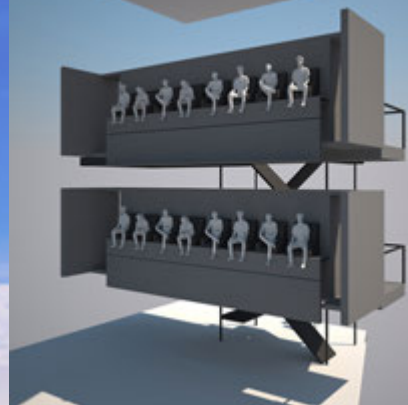

移动平台系统

flyDOME 飞行球幕影院有着六维的移动功能，以及800mm 的起伏振动距离；

影像系统

通过全方位覆盖的高分辨率影像，让观众无论从任何一个观看角度都能感受到设备带来的沉浸式震撼体验。

模块化设计

模块化设计让设备可以适配从16座到200座；

沉浸式的体验及互动效果都能应用在所有规格的影院，不受座位数的限制。

超逼真体验

当我们将各种特效（如风效、光效、雾气、降雪等）与特别定制的移动平台相结合，会让观众更能融入到整个影片故事当中。