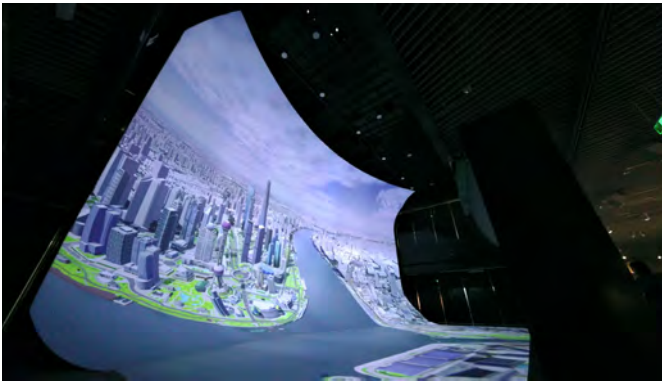

### 项目

交互式沉浸式交互式5D混合现实环境，包括一个20米宽和10米高的玻璃纤维投影屏幕，顶部和底部有一个环形，中间有一个圆柱形和一个地板投影，12+11通道4k 3d立体投影，24通道IG-渲染集群，几个跟踪系统，

domeprojection.com投影工具自动对准，22通道环绕声和显示控制。

沉浸式交互式数字5D城市模型-被客户命名为“数字沙盘”-利用虚拟现实和混合现实中的许多技术来实现和呈现一个步行和可体验的，完全动态的，因此面向未来的数字城市模型。

**project:syntropy**

一个20米宽，10米高的多曲面屏幕完全将游客包围在沉浸感中：它延伸到两层楼，其上下三分之一是环形设计，其中间部分具有圆柱形屏幕的形状，因此完全类似于波，最后，它有一个额外的地板投影。楼上的VIP区可用于特殊演示和工作会议。

高分辨率的12 + 11通道4k投影系统还支持3d立体投影。通过整合多个高端跟踪系统，不同的动态眼点可选择，可在游客体验、互动VIP模式、分析专家模式之间切换，也可在5D城市模型的不同尺度之间切换。

现在展览的核心是多层次的沉浸式“数字沙盘”。