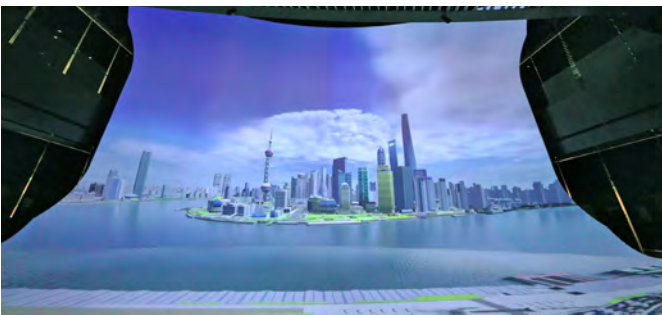

### 项目

交互式沉浸式交互式5D混合现实环境，包括一个20米宽和10米高的玻璃纤维投影屏幕，顶部和底部有一个环形，中间有一个圆柱形和一个地板投影，12+11通道4k 3d立体投影，24通道IG-渲染集群，几个跟踪系统，

domeprojection.com投影工具自动对准，22通道环绕声和显示控制。

### 项目详细信息

在对上海城市规划展览中心 (SUPEC) 进行现代化改造的过程中，SBA Staedtebau Architekten (Stuttgart/D) 受委托不仅对建筑进行现代化改造，而且对展览概念进行升级 (与Molitor合作)，他们接触到了“Elbe-Dome 2.0”，我们不久前升级了其独特的投影系统。“Elbe-Dome2.0”由德国马格德堡的弗劳恩霍夫研究所

(Fraunhofer Institute IFF) 运营。在寻找最先进的展览技术来改造SUPEC的中心展览——上海市中心1:500的实体城市模型时，SBA认为沉浸式Elbe-Dome2.0是实现上海5D数字城市模型“数字孪生”的理想技术蓝图。在马格德堡参观和演示后，中国客户也相信该技术和概念的巨大可能性。

沉浸式交互式数字5D城市模型-被客户命名为“数字沙盘”-利用虚拟现实和混合现实中的许多技术来实现和呈现一个步行和可体验的，完全动态的，因此面向未来的数字城市模型。

**project:syntropy**

一个20米宽，10米高的多曲面屏幕完全将游客包围在沉浸感中：它延伸到两层楼，其上下三分之一是环形设计，其中间部分具有圆柱形屏幕的形状，因此完全类似于波，最后，它有一个额外的地板投影。楼上的VIP区可用于特殊演示和工作会议。

高分辨率的12 + 11通道4k投影系统还支持3d立体投影。通过整合多个高端跟踪系统，不同的动态眼点可选择，可在游客体验、互动VIP模式、分析专家模式之间切换，也可在5D城市模型的不同尺度之间切换。