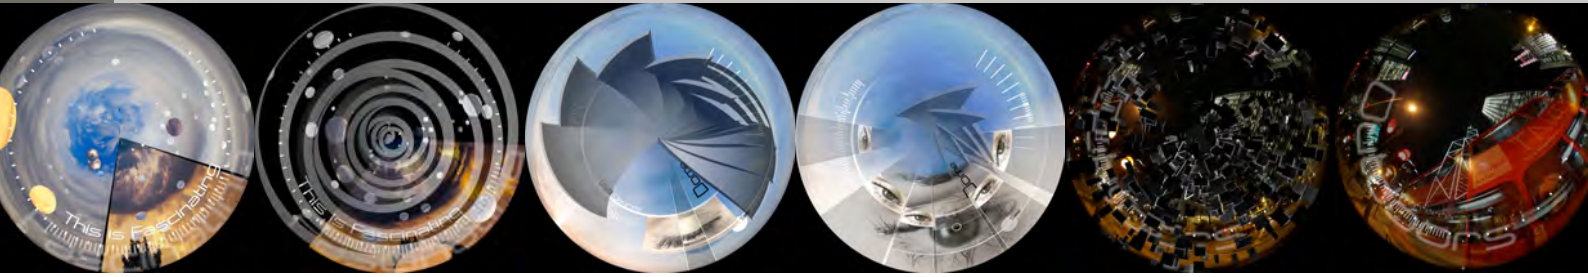

“巨型圆形剧场”是一个直径达30米的巨型圆柱投影，配备12个全高清投影通道，以及一个高度为7.5米的无缝交织穹顶投影，配有9个额外投影通道。

项目详情

项目: syntropy受委托负责技术规划和集成工作，包括安装 domeprojection.com 自动对准系统、初始校准以及为有史以来规模最大的全穹顶场馆之一制作全穹顶高分辨率电影的母版。如果没有 project: syntropy 提供的强大工具和专业技术，就不可能在如此短的实施时间内搭建起这一套高品质的复杂投影系统。此外，得益于自动对齐功能，维护时间也被缩短到了绝对最低限度。

关于韩国馆

韩国馆展现了韩国作为领先海洋大国的未来愿景，其核心主题是韩国的海洋探索精神与海洋实力。

“巨型圆环剧场”是展馆的核心亮点，也是迄今为止建造过的最大型穹顶投影系统之一：它采用直径30米的圆柱投影，配备12个全高清投影通道，并结合了高度达7.5米、无缝衔接的穹顶投影，外加9个额外投影通道。

视频链接: <https://youtu.be/yefzM-V4yGg>

<https://youtu.be/6ADsdRrfsFo>

新一代沉浸式天文馆系统的领先供应商

project:syntropy

面向模拟、培训、沉浸式XR空间、XR洞穴、媒体类游乐项目

project: syntropy 提供基于投影/dvLED的一站式显示解决方案、量身定制的音视频系统以及贯穿整个项目的全方位服务:

- 投影或 dvLED 系统
 - 开发
 - 工程
 - 施工与安装
 - 售后服务
 - 培训
 - 维护与支持
 - 量身定制的服务级别协议 (SLA)
 - 备件供应
- 模拟与培训的视觉解决方案
 - FMS 全任务模拟器 - FFS 全飞行 - CT 驾驶舱模拟器 - 直升机模拟器 - 作战模拟 - JFST 行动训练器 - JTAC 训练器 - ATM 塔台模拟器 - 驾驶模拟器 - 舰桥模拟器 - 工业模拟器 - 科研模拟器
- 媒体类游乐设施
 - XD飞行影院 - XD 360° & 720° 体验穹顶、影院及地球仪 - 互动式游客 体验项目 - 动感影院 - 黑暗骑乘 - 媒体幕墙 - 沉浸式隧道及沉浸式环境 - 天文馆 - 投影映射
- 数字孪生XR空间 (例如UDT城市数字孪生)
- XR洞穴 - XR空间
- SYNTOUCH 多用户雷达触摸
- 混合现实环境与追踪技术开发