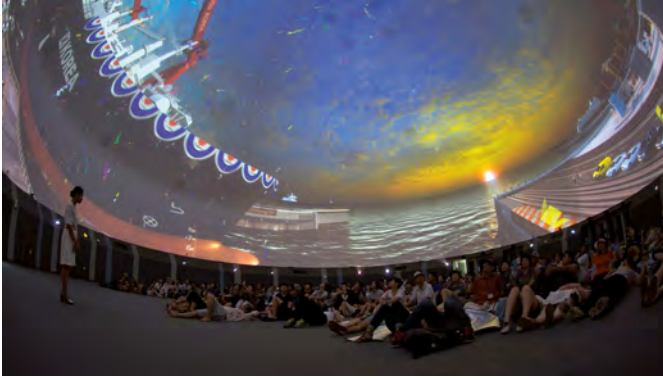

项目: **syntropy** (德国 / 沙特阿拉伯 / 瑞典 / 新加坡)

致力于为专业模拟与培训环境、XR洞穴、XR空间、基于互动沉浸式媒体的游乐设施、XD穹顶影院及天文馆开发音视频技术与解决方案。

凭借25年的行业经验及全球超过250个项目的积累
打造出高度可扩展的交钥匙全穹顶影院项目。

项目

2012年世博会韩国馆——巨型圆形剧场——超大型全穹顶投影

地点

2012年世博会韩国主馆——韩国丽水。

项目

“巨型圆形剧场”是一个直径达30米的巨型圆柱投影，配备12个全高清投影通道，以及一个高度为7.5米的无缝交织穹顶投影，配有9个额外投影通道。

项目详情

项目: syntropy受委托负责技术规划和集成工作，包括安装 domeprojection.com 自动对准系统、初始校准以及为有史以来规模最大的全穹顶场馆之一制作全穹顶高分辨率电影的母版。如果没有 project: syntropy 提供的强大工具和专业技术，就不可能在如此短的实施时间内搭建起这一套高品质的复杂投影系统。此外，得益于自动对齐功能，维护时间也被缩短到了绝对最低限度。

关于韩国馆

韩国馆展现了韩国作为领先海洋大国的未来愿景，其核心主题是韩国的海洋探索精神与海洋实力。

“巨型圆环剧场”是展馆的核心亮点，也是迄今为止建造过的最大型穹顶投影系统之一：它采用直径30米的圆柱投影，配备12个全高清投影通道，并结合了高度达7.5米、无缝衔接的穹顶投影，外加9个额外投影通道。

视频链接: <https://youtu.be/yefzM-V4yGg>

<https://youtu.be/6ADsdRrfsFo>

新一代沉浸式天文馆系统的领先供应商

project:syntropy

面向模拟、培训、沉浸式XR空间、XR洞穴、媒体类游乐项目

project: syntropy 提供基于投影/dvLED的一站式显示解决方案、量身定制的音视频系统以及贯穿整个项目的全方位服务:

- 投影或 dvLED 系统
 - 开发
 - 工程
 - 施工与安装
 - 售后服务
 - 培训
 - 维护与支持
 - 量身定制的服务级别协议 (SLA)
 - 备件供应
- 模拟与培训的视觉解决方案
 - FMS 全任务模拟器 - FFS 全飞行 - CT 驾驶舱模拟器 - 直升机模拟器 - 作战模拟 - JFST 行动训练器 - JTAC 训练器 - ATM 塔台模拟器 - 驾驶模拟器 - 舰桥模拟器 - 工业模拟器 - 科研模拟器
- 媒体类游乐设施
 - XD飞行影院 - XD 360° & 720° 体验穹顶、影院及地球仪 - 互动式游客 体验项目 - 动感影院 - 黑暗骑乘 - 媒体幕墙 - 沉浸式隧道及沉浸式环境 - 天文馆 - 投影映射
- 数字孪生XR空间 (例如UDT城市数字孪生)
- XR洞穴 - XR空间
- SYNTOUCH 多用户雷达触摸
- 混合现实环境与追踪技术开发