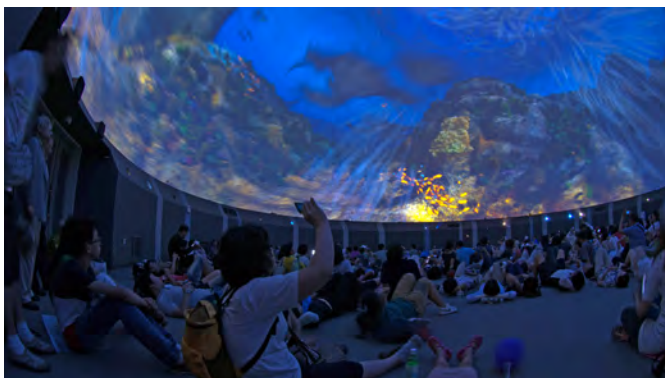

项目: **syntropy** (德国 / 沙特阿拉伯 / 瑞典 / 新加坡)

致力于为专业模拟与培训环境、XR洞穴、XR空间、基于互动沉浸式媒体的游乐设施、XD穹顶影院及天文馆开发音视频技术与解决方案。

凭借25年的行业经验及全球超过250个项目的积累
打造出高度可扩展的交钥匙全穹顶影院项目。

项目

2012年世博会韩国馆——巨型圆形剧场——超大型全穹顶投影

地点

2012年世博会韩国主馆——韩国丽水。

项目

“巨型圆形剧场”是一个直径达30米的巨型圆柱投影，配备12个全高清投影通道，以及一个高度为7.5米的无缝交织穹顶投影，配有9个额外投影通道。

项目详情

项目: syntropy受委托负责技术规划和集成工作，包括安装 domeprojection.com 自动对准系统、初始校准以及为有史以来规模最大的全穹顶场馆之一制作全穹顶高分辨率电影的母版。如果没有 project: syntropy 提供的强大工具和专业技术，就不可能在如此短的实施时间内搭建起这一套高品质的复杂投影系统。此外，得益于自动对齐功能，维护时间也被缩短到了绝对最低限度。

关于韩国馆

韩国馆展现了韩国作为领先海洋大国的未来愿景，其核心主题是韩国的海洋探索精神与海洋实力。

“巨型圆环剧场”是展馆的核心亮点，也是迄今为止建造过的最大型穹顶投影系统之一：它采用直径30米的圆柱投影，配备12个全高清投影通道，并结合了高度达7.5米、无缝衔接的穹顶投影，外加9个额外投影通道。

视频链接: <https://youtu.be/yefzM-V4yGg>

<https://youtu.be/6ADsdRrfsFo>

新一代沉浸式天文馆系统的领先供应商

project:syntropy

面向模拟、培训、沉浸式XR空间、XR洞穴、媒体类游乐项目

project: syntropy 提供基于投影/dvLED的一站式显示解决方案、量身定制的音视频系统以及贯穿整个项目的全方位服务:

- 投影或 dvLED 系统
 - 开发
 - 工程
 - 施工与安装
 - 售后服务
 - 培训
 - 维护与支持
 - 量身定制的服务级别协议 (SLA)
 - 备件供应
- 模拟与培训的视觉解决方案
 - FMS 全任务模拟器 - FFS 全飞行 - CT 驾驶舱模拟器 - 直升机模拟器 - 作战模拟 - JFST 行动训练器 - JTAC 训练器 - ATM 塔台模拟器 - 驾驶模拟器 - 舰桥模拟器 - 工业模拟器 - 科研模拟器
- 媒体类游乐设施
 - XD飞行影院 - XD 360° & 720° 体验穹顶、影院及地球仪 - 互动式游客 体验项目 - 动感影院 - 黑暗骑乘 - 媒体幕墙 - 沉浸式隧道及沉浸式环境 - 天文馆 - 投影映射
- 数字孪生XR空间 (例如UDT城市数字孪生)
- XR洞穴 - XR空间
- SYNTOUCH 多用户雷达触摸
- 混合现实环境与追踪技术开发