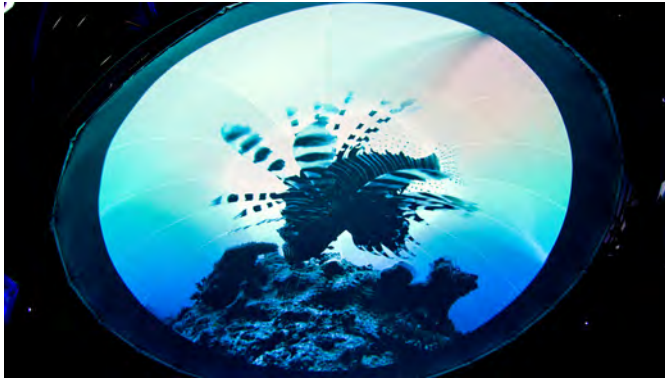

项目

“Aquarium”——在7米直径穹顶上实现交钥匙全穹顶投影，采用6通道穹顶投影系统及domeprojection.com自动校准技术。

项目详情

“马来西亚生物多样性天堂：大自然的馈赠”是2012年世博会马来西亚馆的主旨，副主题为“生命之海，和谐共生”。

主要亮点是“Aquarium”——在7米穹顶上进行的穹顶全景投影，为观众呈现从海底视角出发的水下体验。梭鱼、海龟、蝠鲼等真实的海洋生物被拍摄下来，仿佛在观众头顶游弋。

项目: syntropy负责规划并交付了完整的6通道穹顶投影系统。我们还监督了系统安装，部署了domeprojection.com的专利ProjectionTools自动校准系统，完成了媒体母版制作，并为影片制作提供了咨询服务。

视频链接 <https://youtu.be/QPPWaTRFd-w>
<https://youtu.be/YHU4Fmc-bHQ>

新一代沉浸式天文馆系统的领先供应商

project:syntropy

面向模拟、培训、沉浸式XR空间、XR洞穴、媒体类游乐项目

project: syntropy 提供基于投影/dvLED的一站式显示解决方案、量身定制的音视频系统以及贯穿整个项目的全方位服务:

- 投影或 dvLED 系统
 - 开发
 - 工程
 - 施工与安装
 - 售后服务
 - 培训
 - 维护与支持
 - 量身定制的服务级别协议 (SLA)
 - 备件供应
- 模拟与培训的视觉解决方案
 - FMS 全任务模拟器 - FFS 全飞行 - CT 驾驶舱模拟器 - 直升机模拟器 - 作战模拟 - JFST 行动训练器 - JTAC 训练器 - ATM 塔台模拟器 - 驾驶模拟器 - 舰桥模拟器 - 工业模拟器 - 科研模拟器
- 媒体类游乐设施
 - XD飞行影院 - XD 360° & 720° 体验穹顶、影院及地球仪 - 互动式游客 体验项目 - 动感影院 - 黑暗骑乘 - 媒体幕墙 - 沉浸式隧道及沉浸式环境 - 天文馆 - 投影映射
- 数字孪生XR空间 (例如UDT城市数字孪生)
- XR洞穴 - XR空间
- SYNTOUCH 多用户雷达触摸
- 混合现实环境与追踪技术开发