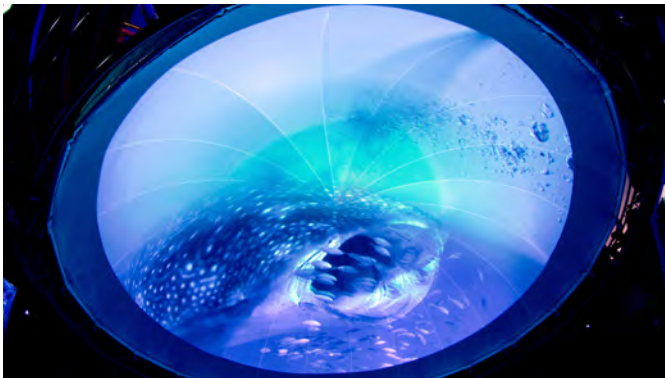

项目

“Aquarium”——在7米直径穹顶上实现交钥匙全穹顶投影，采用6通道穹顶投影系统及domeprojection.com自动校准技术。

项目详情

“马来西亚生物多样性天堂：大自然的馈赠”是2012年世博会马来西亚馆的主旨，副主题为“生命之海，和谐共生”。

主要亮点是“Aquarium”——在7米穹顶上进行的穹顶全景投影，为观众呈现从海底视角出发的水下体验。梭鱼、海龟、蝠鲼等真实的海洋生物被拍摄下来，仿佛在观众头顶游弋。

项目: syntropy负责规划并交付了完整的6通道穹顶投影系统。我们还监督了系统安装，部署了domeprojection.com的专利ProjectionTools自动校准系统，完成了媒体母版制作，并为影片制作提供了咨询服务。

视频链接 <https://youtu.be/QPPWaTRFd-w>
<https://youtu.be/YHU4Fmc-bHQ>

新一代沉浸式天文馆系统的领先供应商

project:syntropy

面向模拟、培训、沉浸式XR空间、XR洞穴、媒体类游乐项目

project: syntropy 提供基于投影/dvLED的一站式显示解决方案、量身定制的音视频系统以及贯穿整个项目的全方位服务:

- 投影或 dvLED 系统
 - 开发
 - 工程
 - 施工与安装
 - 售后服务
 - 培训
 - 维护与支持
 - 量身定制的服务级别协议 (SLA)
 - 备件供应
- 模拟与培训的视觉解决方案
 - FMS 全任务模拟器 - FFS 全飞行 - CT 驾驶舱模拟器 - 直升机模拟器 - 作战模拟 - JFST 行动训练器 - JTAC 训练器 - ATM 塔台模拟器 - 驾驶模拟器 - 舰桥模拟器 - 工业模拟器 - 科研模拟器
- 媒体类游乐设施
 - XD飞行影院 - XD 360° & 720° 体验穹顶、影院及地球仪 - 互动式游客 体验项目 - 动感影院 - 黑暗骑乘 - 媒体幕墙 - 沉浸式隧道及沉浸式环境 - 天文馆 - 投影映射
- 数字孪生XR空间 (例如UDT城市数字孪生)
- XR洞穴 - XR空间
- SYNTOUCH 多用户雷达触摸
- 混合现实环境与追踪技术开发