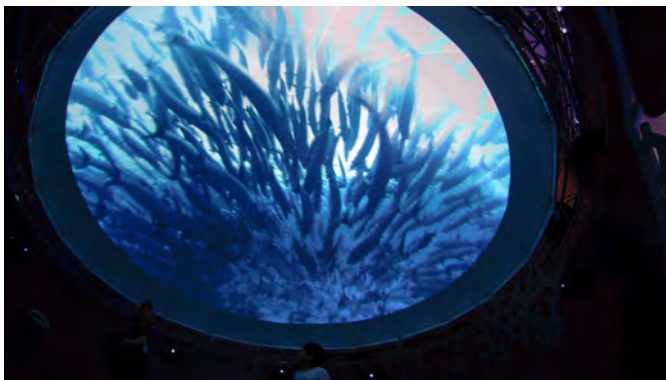

项目

“Aquarium”——在7米直径穹顶上实现交钥匙全穹顶投影，采用6通道穹顶投影系统及domeprojection.com自动校准技术。

项目详情

“马来西亚生物多样性天堂：大自然的馈赠”是2012年世博会马来西亚馆的主旨，副主题为“生命之海，和谐共生”。

主要亮点是“Aquarium”——在7米穹顶上进行的穹顶全景投影，为观众呈现从海底视角出发的水下体验。梭鱼、海龟、蝠鲼等真实的海洋生物被拍摄下来，仿佛在观众头顶游弋。

项目: syntropy负责规划并交付了完整的6通道穹顶投影系统。我们还监督了系统安装，部署了domeprojection.com的专利ProjectionTools自动校准系统，完成了媒体母版制作，并为影片制作提供了咨询服务。

视频链接 <https://youtu.be/QPPWaTRFd-w>
<https://youtu.be/YHU4Fmc-bHQ>

新一代沉浸式天文馆系统的领先供应商

project:syntropy

面向模拟、培训、沉浸式XR空间、XR洞穴、媒体类游乐项目

project: syntropy 提供基于投影/dvLED的一站式显示解决方案、量身定制的音视频系统以及贯穿整个项目的全方位服务:

- 投影或 dvLED 系统
 - 开发
 - 工程
 - 施工与安装
 - 售后服务
 - 培训
 - 维护与支持
 - 量身定制的服务级别协议 (SLA)
 - 备件供应
- 模拟与培训的视觉解决方案
 - FMS 全任务模拟器 - FFS 全飞行 - CT 驾驶舱模拟器 - 直升机模拟器 - 作战模拟 - JFST 行动训练器 - JTAC 训练器 - ATM 塔台模拟器 - 驾驶模拟器 - 舰桥模拟器 - 工业模拟器 - 科研模拟器
- 媒体类游乐设施
 - XD飞行影院 - XD 360° & 720° 体验穹顶、影院及地球仪 - 互动式游客 体验项目 - 动感影院 - 黑暗骑乘 - 媒体幕墙 - 沉浸式隧道及沉浸式环境 - 天文馆 - 投影映射
- 数字孪生XR空间 (例如UDT城市数字孪生)
- XR洞穴 - XR空间
- SYNTOUCH 多用户雷达触摸
- 混合现实环境与追踪技术开发