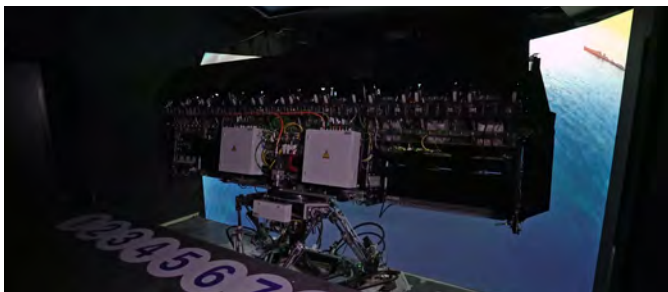

项目

为一个倾斜式10米全穹顶屏幕提供视听解决方案, 包括配备媒体服务器的4通道4K UHD三芯片DLP投影系统、自动校准系统以及8+2多声道环绕声系统。

项目详情

飞天剧场沉浸式全穹顶投影解决方案

位于马耳他地标性建筑水星塔 (Mercury Tower) 开发项目中的新飞行剧场, 虽规模不大, 却是尖端技术打造的游客景点, 配备了Simtec Systems 6自由度HEXaFLITE迷你系统, 可容纳20名游客, 分乘两台10人座吊舱。我们为直径10米的穹顶屏幕交付了一套4K全穹顶视听解决方案, 包括

一套4通道BARCO UDM 4K15 UHD三芯片DLP投影系统 (含媒体服务器)、一套ProjectionTools自动校准系统以及一套8+多声道环绕声系统。

我们的工作涵盖概念与系统设计、投影机支架制造、设备交付、完整视听系统的安装与调试 (含校准), 以及员工培训。

这座悬空剧场并非水星塔 (Mercury Tower) 综合开发项目的原始规划内容。在二级保护建筑水星大厦 (Mercury House) 与新建的现代化塔楼之间的空间内增设这一景点, 带来了巨大的挑战: 由于房间呈倾斜结构, 屏幕、运动平台及音视频系统等所有组件都必须进行定制化设计以适应空间。运动平台仍基于6自由度 (6-DOF) 运动系统, 但比常规设计更为紧凑。屏幕经过调整并倾斜安装, 以腾出空间容纳投影仪。

新一代沉浸式飞行剧场的领先供应商

project:syntropy

然而，飞行剧场项目成功的关键在于游乐设施的运动与系统与媒体内容之间实现了完美的同步，因此该沉浸式视听系统全程采用高速网络同步技术，与运动平台的动作紧密配合。由此，运动、视觉与声音的无缝融合，为乘客创造了一种沉浸式的体验，并留下深刻印象。

关于水星塔与马耳他奥德赛景点

水星塔是由扎哈·哈迪德建筑事务所打造的一座引人注目的新地标。这是哈迪德在2016年去世前留下的最后杰作之一。这座高121米（397英尺）的建筑是马耳他最高的建筑。它拥有32层，既包含住宅区，也坐落着梅利亚集团旗下的豪华ME酒店。该项目于2023年开业，首期工程包括一个三层购物中心和一个广场。奥德赛马耳他景点于2024年10月16日试运营。

该建筑的游览项目以一场多媒体暗夜漫步体验拉开序幕，带领游客探索该国的文化遗产。游客将邂逅世界上最古老的人造建筑之一，并通过这些故事探索那些曾震撼整个欧洲的重要战役。他们将更深入地理解瓦莱塔、奇塔德拉和姆迪纳这些防御工事的重要性，并揭开水星屋的历史面纱。二战期间，这里曾作为至关重要的地下指挥中心和通信枢纽。随后是一场引人入胜的多投影机展示，颂扬当代马耳他的风采。

面向模拟、培训、沉浸式XR空间、XR洞穴、媒体类游乐项目