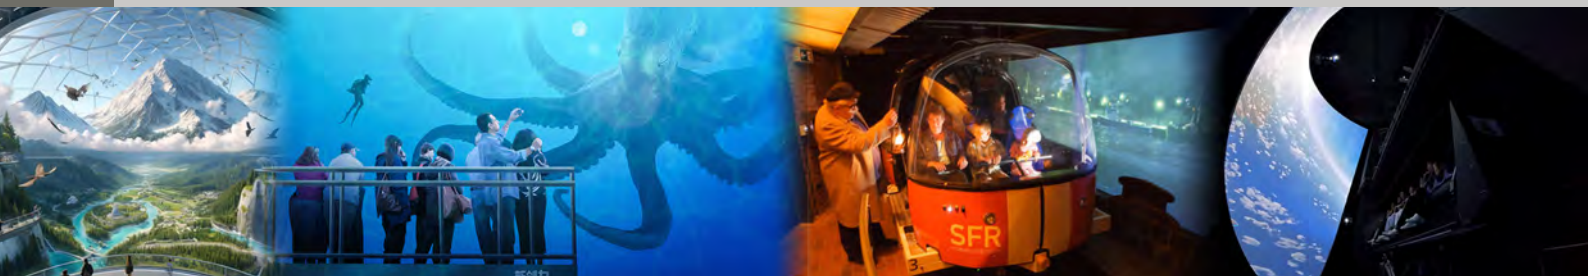

项目

为一个倾斜式10米全穹顶屏幕提供视听解决方案, 包括配备媒体服务器的4通道4K UHD三芯片DLP投影系统、自动校准系统以及8+2多声道环绕声系统。

项目详情

飞天剧场沉浸式全穹顶投影解决方案

位于马耳他地标性建筑水星塔 (Mercury Tower) 开发项目中的新飞行剧场, 虽规模不大, 却是尖端技术打造的游客景点, 配备了Simtec Systems 6自由度HEXaFLITE迷你系统, 可容纳20名游客, 分乘两台10人座吊舱。我们为直径10米的穹顶屏幕交付了一套4K全穹顶视听解决方案, 包括

一套4通道BARCO UDM 4K15 UHD三芯片DLP投影系统 (含媒体服务器)、一套ProjectionTools自动校准系统以及一套8+多声道环绕声系统。

我们的工作涵盖概念与系统设计、投影机支架制造、设备交付、完整视听系统的安装与调试 (含校准), 以及员工培训。

这座悬空剧场并非水星塔 (Mercury Tower) 综合开发项目的原始规划内容。在二级保护建筑水星大厦 (Mercury House) 与新建的现代化塔楼之间的空间内增设这一景点, 带来了巨大的挑战: 由于房间呈倾斜结构, 屏幕、运动平台及音视频系统等所有组件都必须进行定制化设计以适应空间。运动平台仍基于6自由度 (6-DOF) 运动系统, 但比常规设计更为紧凑。屏幕经过调整并倾斜安装, 以腾出空间容纳投影仪。

新一代沉浸式飞行剧场的领先供应商

project:syntropy

然而，飞行剧场项目成功的关键在于游乐设施的运动与系统与媒体内容之间实现了完美的同步，因此该沉浸式视听系统全程采用高速网络同步技术，与运动平台的动作紧密配合。由此，运动、视觉与声音的无缝融合，为乘客创造了一种沉浸式的体验，并留下深刻印象。

关于水星塔与马耳他奥德赛景点

水星塔是由扎哈·哈迪德建筑事务所打造的一座引人注目的新地标。这是哈迪德在2016年去世前留下的最后杰作之一。这座高121米（397英尺）的建筑是马耳他最高的建筑。它拥有32层，既包含住宅区，也坐落着梅利亚集团旗下的豪华ME酒店。该项目于2023年开业，首期工程包括一个三层购物中心和一个广场。奥德赛马耳他景点于2024年10月16日试运营。

该建筑的游览项目以一场多媒体暗夜漫步体验拉开序幕，带领游客探索该国的文化遗产。游客将邂逅世界上最古老的人造建筑之一，并通过这些故事探索那些曾震撼整个欧洲的重要战役。他们将更深入地理解瓦莱塔、奇塔德拉和姆迪纳这些防御工事的重要性，并揭开水星屋的历史面纱。二战期间，这里曾作为至关重要的地下指挥中心和通信枢纽。随后是一场引人入胜的多投影机展示，颂扬当代马耳他的风采。

面向模拟、培训、沉浸式XR空间、XR洞穴、媒体类游乐项目