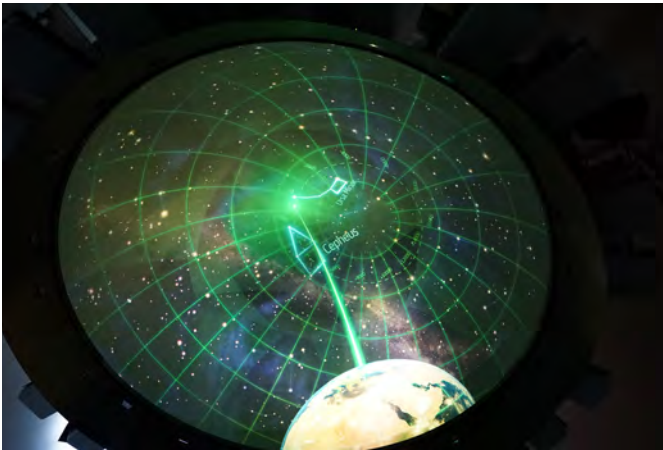

此外，为满足其市场推广需求，我们还交付了6通道0.8米迷你全穹顶演示展品，该展品专为前往客户现场及参加贸易展会而设计，开箱即可使用。

domeprojection.com 的 ProjectionTools 自动校准系统可确保无缝边缘融合和自动几何校正，从而呈现极致的图像质量。最后，环绕音响系统则为这场沉浸式体验画上圆满的句号。

新一代沉浸式全穹顶系统的领先供应商

project:syntropy