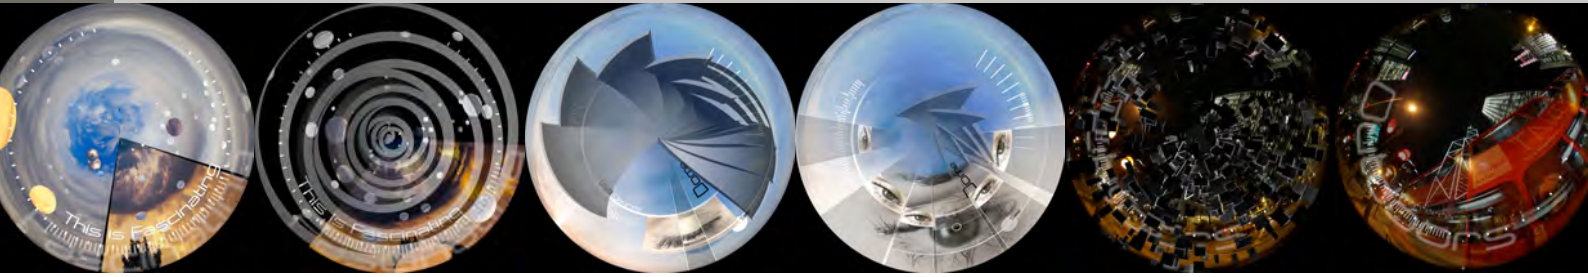

此外，为满足其市场推广需求，我们还交付了6通道0.8米迷你全穹顶演示展品，该展品专为前往客户现场及参加贸易展会而设计，开箱即可使用。

domeprojection.com 的 ProjectionTools 自动校准系统可确保无缝边缘融合和自动几何校正，从而呈现极致的图像质量。最后，环绕音响系统则为这场沉浸式体验画上圆满的句号。

新一代沉浸式全穹顶系统的领先供应商

project:syntropy

## 面向模拟、培训、沉浸式XR空间、XR洞穴、媒体类游乐项目

project: syntropy 提供基于投影/dvLED的一站式显示解决方案、量身定制的音视频系统以及贯穿整个项目的全方位服务:

- 投影或 dvLED 系统
  - 开发
  - 工程
  - 施工与安装
  - 售后服务
    - 培训
    - 维护与支持
    - 量身定制的服务级别协议 (SLA)
    - 备件供应
- 模拟与培训的视觉解决方案
  - FMS 全任务模拟器 - FFS 全飞行 - CT 驾驶舱模拟器 - 直升机模拟器 - 作战模拟 - JFST 行动训练器 - JTAC 训练器 - ATM 塔台模拟器 - 驾驶模拟器 - 舰桥模拟器 - 工业模拟器 - 科研模拟器
- 媒体类游乐设施
  - XD飞行影院 - XD 360° & 720° 体验穹顶、影院及地球仪 - 互动式游客 体验项目 - 动感影院 - 黑暗骑乘 - 媒体幕墙 - 沉浸式隧道及沉浸式环境 - 天文馆 - 投影映射
- 数字孪生XR空间 (例如UDT城市数字孪生)
- XR洞穴 - XR空间
- SYNTOUCH 多用户雷达触摸
- 混合现实环境与追踪技术开发