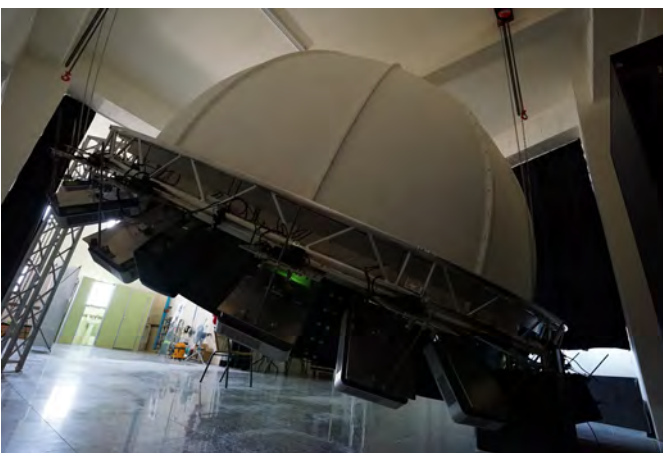

此外，为满足其市场推广需求，我们还交付了6通道0.8米迷你全穹顶演示展品，该展品专为前往客户现场及参加贸易展会而设计，开箱即可使用。

domeprojection.com 的 ProjectionTools 自动校准系统可确保无缝边缘融合和自动几何校正，从而呈现极致的图像质量。最后，环绕音响系统则为这场沉浸式体验画上圆满的句号。

新一代沉浸式全穹顶系统的领先供应商

project:syntropy