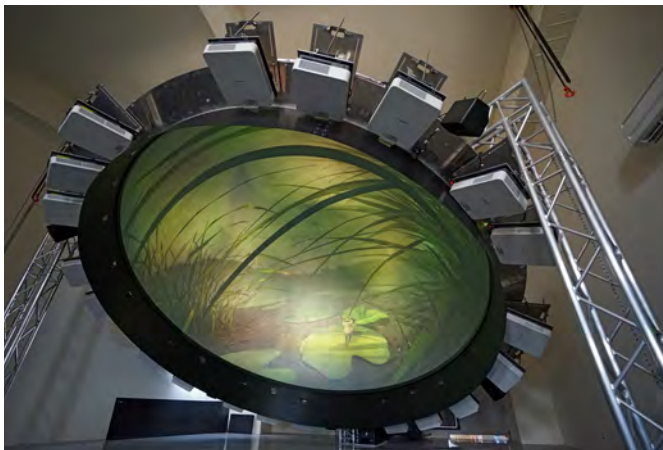

此外，为满足其市场推广需求，我们还交付了6通道0.8米迷你全穹顶演示展品，该展品专为前往客户现场及参加贸易展会而设计，开箱即可使用。

domeprojection.com 的 ProjectionTools 自动校准系统可确保无缝边缘融合和自动几何校正，从而呈现极致的图像质量。最后，环绕音响系统则为这场沉浸式体验画上圆满的句号。

新一代沉浸式全穹顶系统的领先供应商

project:syntropy