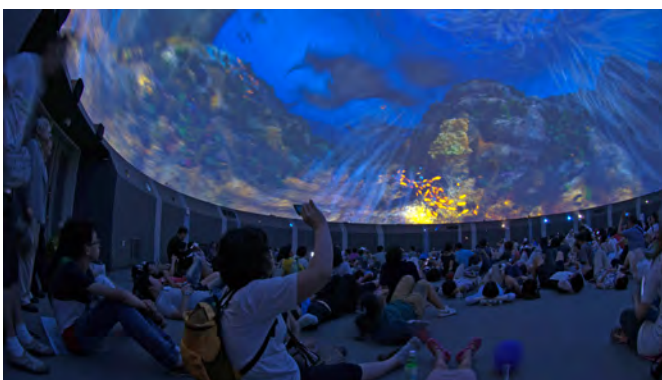

Führender Anbieter von immersiven Kuppelprojektionen der nächsten Generation

project: syntropy GmbH
D-39112 Magdeburg, Klausenerstrasse 47
T: +49 (0) 391 63 60 66-44 | Fax: +49 (0) 391 63 60 66-45
M: syntropians@project-syntropy.de <http://www.project-syntropy.de>

project:syntropy