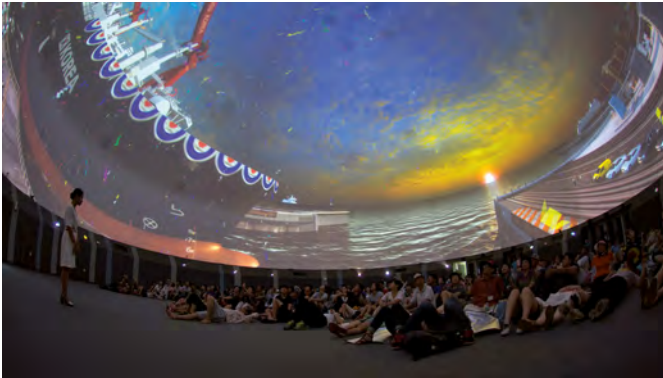

Schlüsselfertige Sichtsystem-Lösungen für Simulation, Training, XR-Spaces, CAVEs, Media Based Attractions

project: syntropy bietet schlüsselfertige und kundenspezifische AV-Lösungen und Full Service in allen Projektphasen:

- PROJEKTIONS- ODER dvLED-BASIERTE SYSTEME
  - ENTWICKLUNG
  - ENGINEERING
  - KONSTRUKTION UND INSTALLATION
  - AFTER SALES SERVICE
    - Training
    - Wartung und Support
    - Maßgeschneiderte Wartungsverträge (SLA)
    - Ersatzteilversorgung
- SICHTSYSTEMLÖSUNGEN FÜR SIMULATION & TRAINING
  - FMS FULL-MISSION-SIMULATOREN - FFS FULL-FLIGHT-SIMULATOREN - CT COCKPIT SIMULATOREN- HUBSCHRAUBER SIMULATOREN - KAMPFSIMULATOREN - JFST ACTION TRAINER - JTAC TRAINER -
  - ATM TOWER SIMULATOREN - FAHRSIMULATOREN - SCHIFFSBRÜCKENSIMULATOREN - INDUSTRIE- SIMULATOREN - FORSCHUNGSSIMULATOREN
- MEDIENBASIERTE ATTRAKTIONEN
  - XD FLYING THEATRE - XD 360° & 720° ATTRAKTIONSKUPPELN, -KINOS & -GLOBEN - INTERAKTIVE BESUCHERATTRAKTIONEN - MOTION THEATRE - DARK RIDES - MEDIENFASSADEN – IMMERSIVE TUNNEL & IMMERSIVE XR-UMGEBUNGEN - PLANETARIEN - PROJECTION MAPPING
- DIGITAL TWIN XR-SPACES (z.B. Urban Digital Twins)
- XR-CAVE - XR VOLUMES
- SYNTOUCH MULTIUSER RADAR TOUCH
- MIXED REALITY UMGEBUNGEN & TRACKING TECHNOLOGIEN & -ENTWICKLUNG

Führender Anbieter von immersiven Kuppelprojektionen der nächsten Generation

project: syntropy GmbH
D-39112 Magdeburg, Klausenerstrasse 47
T: +49 (0) 391 63 60 66-44 | Fax: +49 (0) 391 63 60 66-45
M: syntropians@project-syntropy.de <http://www.project-syntropy.de>

project:syntropy