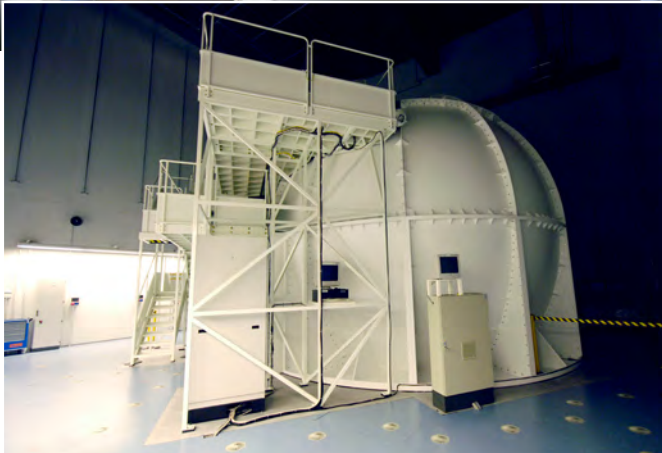

项目：**syntropy**的高端dvLED和投影显示系统广泛应用于全球各地的沉浸式模拟器中，覆盖欧洲、斯堪的纳维亚半岛、中东、亚洲及美国。作为最具创新力的尖端系统集成商之一，我们在过去**25**年中已交付超过**200**套交钥匙系统。