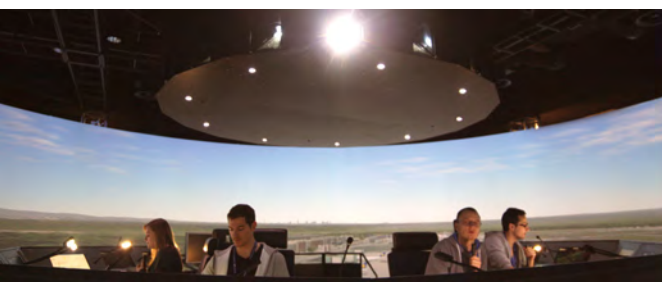

项目：**syntropy**（德国 / 沙特阿拉伯 / 瑞典 / 新加坡）

致力于为专业模拟与培训环境、沉浸式XR环境、XR洞穴、媒体主题游乐设施等领域开发基于dvLED和投影技术的视觉解决方案。

项目：**syntropy**的高端dvLED和投影显示系统广泛应用于全球各地的沉浸式模拟器中，覆盖欧洲、斯堪的纳维亚半岛、中东、亚洲及美国。作为最具创新力的尖端系统集成商之一，我们在过去**25**年中已交付超过**200**套交钥匙系统。

其中包括为欧洲战斗机**PSTS**、**TRANSALL**、泛欧“旋风”战斗机、空客直升机、空客防务与航天、汉莎航空以及莱昂纳多公司提供的视觉系统。

模拟与培训领域下一代视觉显示系统的领先系统集成商必须涵盖所有感官：触觉和动觉、听觉，以及至关重要的视觉。因此，投影系统的质量对专业模拟至关重要。基于dvLED或投影的系统必须具备高画质和高分辨率，在24/7环境中极其耐用且高效，同时在紧凑的模拟环境中具有极高的可调节性和灵活性。

project: syntropy 凭借 25 年的专业知识和先进的内部设计工具，根据预算提供超越当前技术水平、处于技术可行性前沿的高端解决方案。

我们为专业军事、民用及科研模拟与培训环境设计、制造并集成定制化的dvLED或投影式视觉显示解决方案。

我们还为此类系统开发专用组件，例如虚拟现实追踪系统、渲染软硬件、IG（交互式图形）和HUD（平视显示器），并与合作伙伴共同提供整体解决方案，例如配备振动和/或运动平台的完整飞行、驾驶及操作流程模拟器